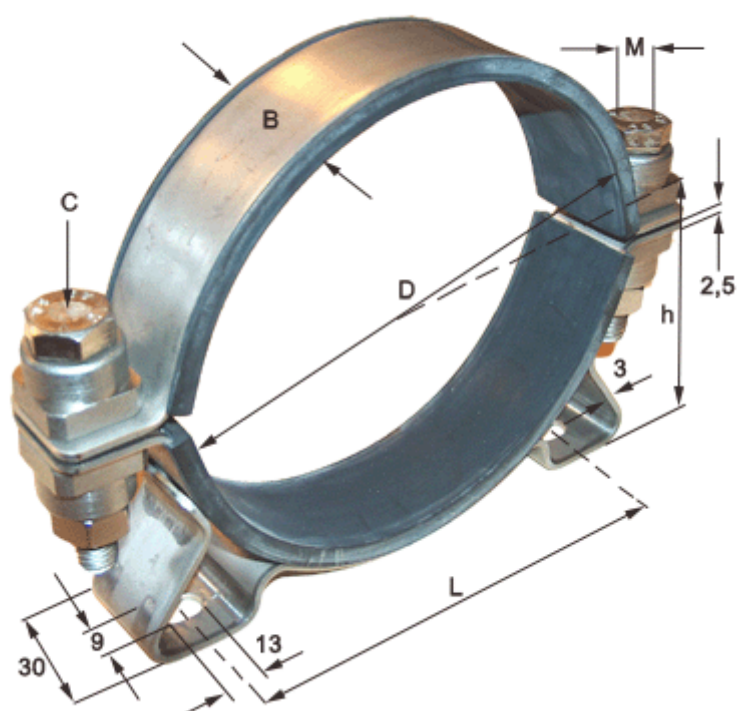

Varenummer: 021816025210
Beskrivelse: Norma holdebånd med konsol og gummi
SPGU 6025. 210/30 SK

Mål

Bredde B	= 30
C (Skruetype)	= SK skrue med sekskanthoved
Diameter D	= 210
h	= 114
L	= 212